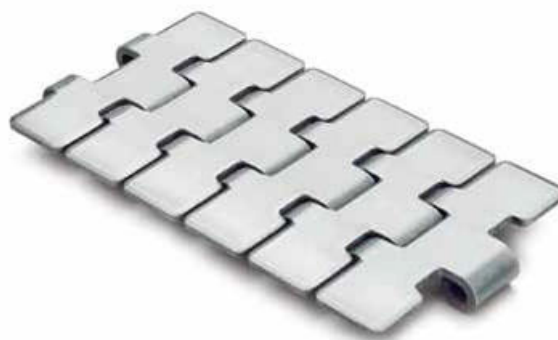

512

Bandkedja

SSH 512
Bandkedja i HARD INOX, 1"delning (25,4mm)

- Rakgående
- Enkelgångjärn
- Stål

Produktbeskrivning

Bandkedja i stål, 1" delning (25,4mm)

TEKNISK DATA

Artikel	512
Delning	1"
Delning	25,4 mm
Hjul, tillbehör PDF, se sida	148
Styrlist rak, tillbehör PDF, se sida	232
Stål PDF, se sida	16
Typ av kedja	Bandkedja i HARD INOX