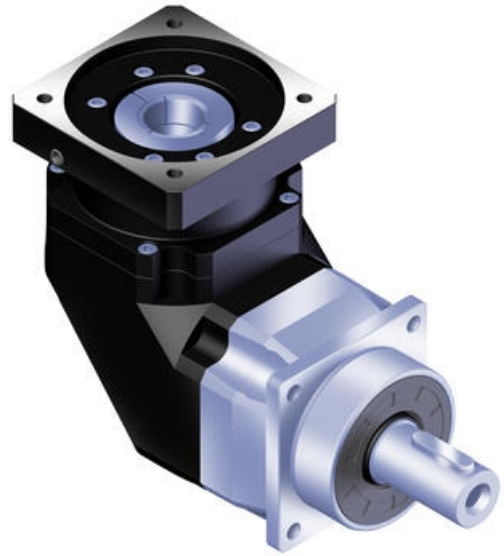

Vinkelväxel höghastighet

AFXR042 Vinkelväxel höghastighet

- Låg värmeutveckling
- Hög precision
- Snedskurna drev
- IP65

Produktbeskrivning

Vinkelväxlar tillverkade i rostfritt stål som har väldigt hög precision med lågt glapp.

Finns i 10 olika utföranden, slät- eller kilspårsaxel.

AFXR är en high speed variant av AFR, lager och tätningar anpassade för kontinuerlig drift.