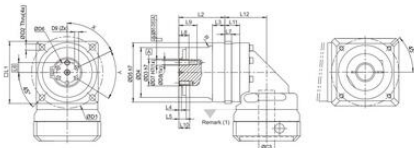

VINKELVÄXEL PLR-SERIEN

Servoväxel

PLR070
PLR070-RATIO-SHAFT-MOTORFLANGE

- Hög verkningsgrad
- Rakskurna drev
- Låg vikt
- Anpassad för remdrift

Produktbeskrivning

Vinkelväxel PLR-serien är en kompakt serie enklare vinkelväxlar med rakskurna drev. Växelhuset i stål med gavlar i aluminium håller nere både produktens vikt och pris.

Remhjul för de vanligaste förekommande delningarna finns som tillval.

TEKNISK DATA

IP-klass	IP65
Livslängd	20000 hr
Omgivningstemperatur	0° C~ 90° C
Utväxling	3:1-100:1

PLR Series Dimension

PLR Series Dimension