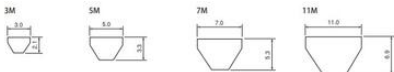

TEKNISK DATA

Profil	7M
Material	Polyuretan
Längd	500 mm
Standardbredd	7 mm