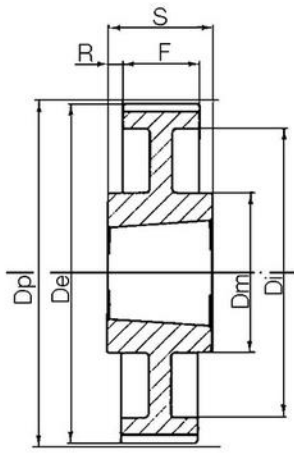

### Kuggremshjul 8MGTC & 14MGTC

8M-22S-12

Kuggremshjul POLY CHAIN GT 8M fb

- Standard är förborrade eller taper-lock
- Kan även fås kundanpassade
- Extra lång

## TEKNISK DATA

<b>d</b>	10 mm
<b>De</b>	54,42 mm
<b>Df</b>	60 mm
<b>Dm</b>	43 mm
<b>Dp</b>	56,02 mm
<b>F</b>	20 mm
<b>Figur</b>	6F
<b>L</b>	30 mm
<b>Profil</b>	8MGTC
<b>Tandantal z</b>	22 st
<b>Vikt</b>	0,43 kg