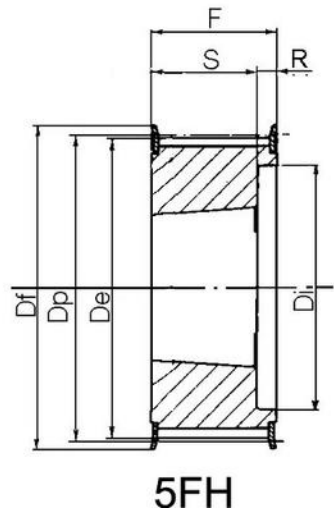

## TEKNISK DATA

<b>d</b>	10 mm
<b>De</b>	54,42 mm
<b>Df</b>	60 mm
<b>Dm</b>	43 mm
<b>Dp</b>	56,02 mm
<b>F</b>	20 mm
<b>Figur</b>	6F
<b>L</b>	30 mm
<b>Profil</b>	8MGTC
<b>Tandantal z</b>	22 st
<b>Vikt</b>	0,43 kg