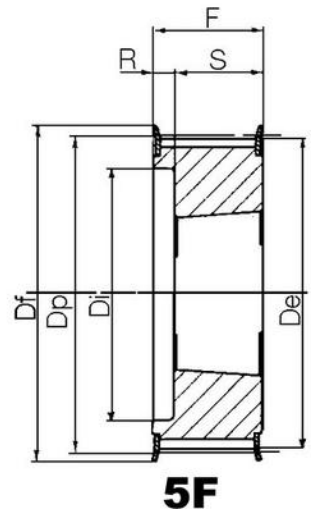

## TEKNISK DATA

<b>d</b>	10 mm
<b>De</b>	54,42 mm
<b>Df</b>	60 mm
<b>Dm</b>	43 mm
<b>Dp</b>	56,02 mm
<b>F</b>	20 mm
<b>Figur</b>	6F
<b>L</b>	30 mm
<b>Profil</b>	8MGTC
<b>Tandantal z</b>	22 st
<b>Vikt</b>	0,43 kg