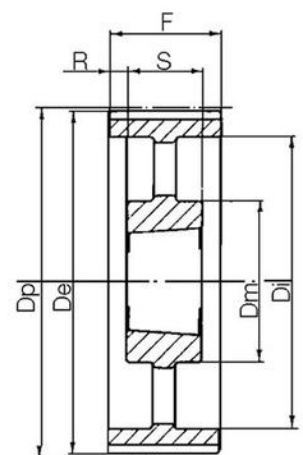

## TEKNISK DATA

<b>d</b>	10 mm
<b>De</b>	54,42 mm
<b>Df</b>	60 mm
<b>Dm</b>	43 mm
<b>Dp</b>	56,02 mm
<b>F</b>	20 mm
<b>Figur</b>	6F
<b>L</b>	30 mm
<b>Profil</b>	8MGTC
<b>Tandantal z</b>	22 st
<b>Vikt</b>	0,43 kg

**7W**

**7WF**

**9A**

**9W**