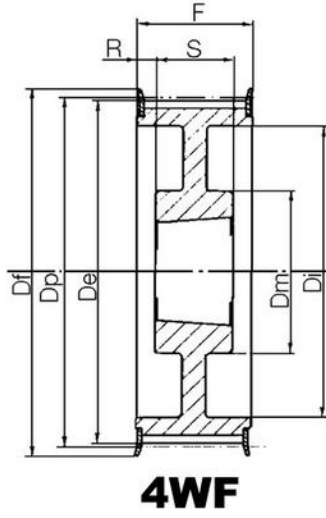

## TEKNISK DATA

<b>d</b>	10 mm
<b>De</b>	54,42 mm
<b>Df</b>	60 mm
<b>Dm</b>	43 mm
<b>Dp</b>	56,02 mm
<b>F</b>	20 mm
<b>Figur</b>	6F
<b>L</b>	30 mm
<b>Profil</b>	8MGTC
<b>Tandantal z</b>	22 st
<b>Vikt</b>	0,43 kg