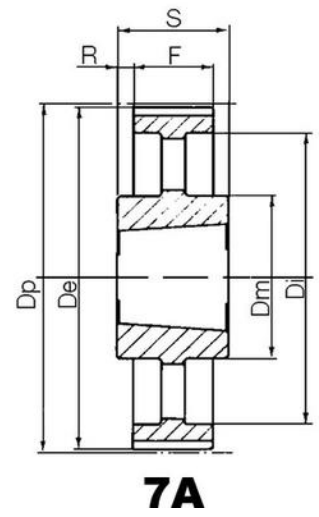

## TEKNISK DATA

<b>d</b>	10 mm
<b>De</b>	54,42 mm
<b>Df</b>	60 mm
<b>Dm</b>	43 mm
<b>Dp</b>	56,02 mm
<b>F</b>	20 mm
<b>Figur</b>	6F
<b>L</b>	30 mm
<b>Profil</b>	8MGTC
<b>Tandantal z</b>	22 st
<b>Vikt</b>	0,43 kg