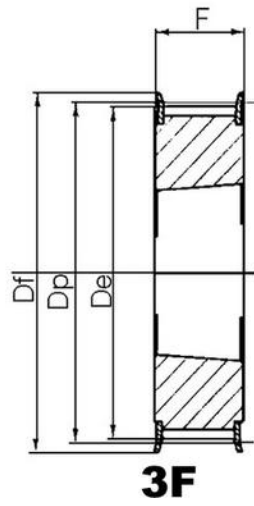

## TEKNISK DATA

<b>d</b>	10 mm
<b>De</b>	54,42 mm
<b>Df</b>	60 mm
<b>Dm</b>	43 mm
<b>Dp</b>	56,02 mm
<b>F</b>	20 mm
<b>Figur</b>	6F
<b>L</b>	30 mm
<b>Profil</b>	8MGTC
<b>Tandantal z</b>	22 st
<b>Vikt</b>	0,43 kg