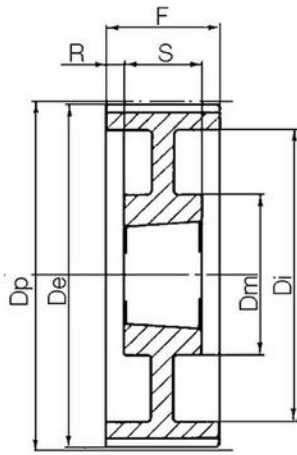

## TEKNISK DATA

<b>d</b>	10 mm
<b>De</b>	54,42 mm
<b>Df</b>	60 mm
<b>Dm</b>	43 mm
<b>Dp</b>	56,02 mm
<b>F</b>	20 mm
<b>Figur</b>	6F
<b>L</b>	30 mm
<b>Profil</b>	8MGTC
<b>Tandantal z</b>	22 st
<b>Vikt</b>	0,43 kg

**7W**

**7WF**

**9A**

**9W**