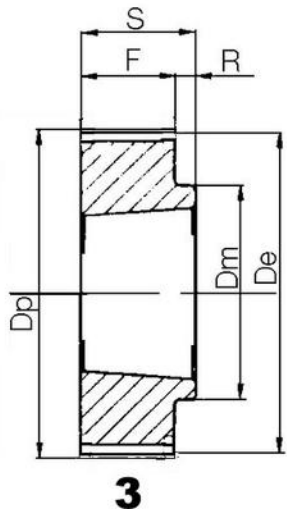

### Kuggremshjul 8MGTC & 14MGTC

8M-22S-12

Kuggremshjul POLY CHAIN GT 8M fb

- Standard är förborrade eller taper-lock
- Kan även fås kundanpassade
- Extra lång

## TEKNISK DATA

<b>d</b>	10 mm
<b>De</b>	54,42 mm
<b>Df</b>	60 mm
<b>Dm</b>	43 mm
<b>Dp</b>	56,02 mm
<b>F</b>	20 mm
<b>Figur</b>	6F
<b>L</b>	30 mm
<b>Profil</b>	8MGTC
<b>Tandantal z</b>	22 st
<b>Vikt</b>	0,43 kg