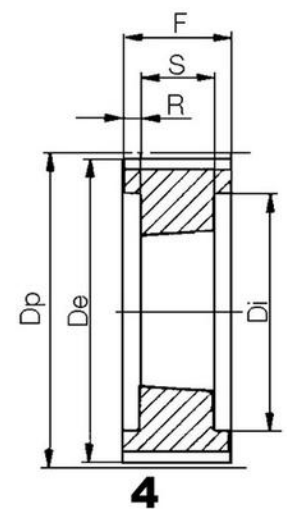

## TEKNISK DATA

<b>d</b>	10 mm
<b>De</b>	54,42 mm
<b>Df</b>	60 mm
<b>Dm</b>	43 mm
<b>Dp</b>	56,02 mm
<b>F</b>	20 mm
<b>Figur</b>	6F
<b>L</b>	30 mm
<b>Profil</b>	8MGTC
<b>Tandantal z</b>	22 st
<b>Vikt</b>	0,43 kg