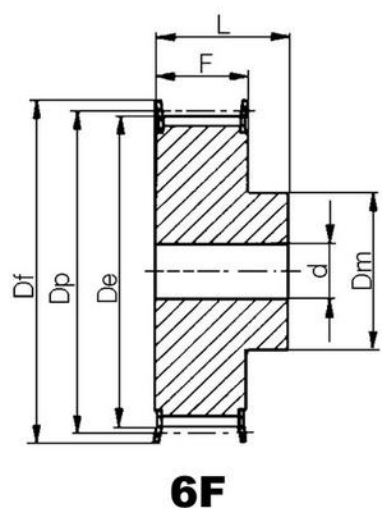

## TEKNISK DATA

<b>d</b>	10 mm
<b>De</b>	54,42 mm
<b>Df</b>	60 mm
<b>Dm</b>	43 mm
<b>Dp</b>	56,02 mm
<b>F</b>	20 mm
<b>Figur</b>	6F
<b>L</b>	30 mm
<b>Profil</b>	8MGTC
<b>Tandantal z</b>	22 st
<b>Vikt</b>	0,43 kg