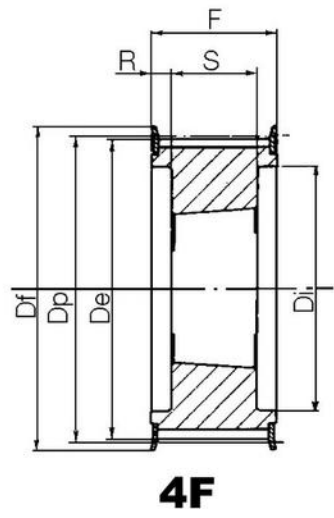

## TEKNISK DATA

<b>d</b>	10 mm
<b>De</b>	54,42 mm
<b>Df</b>	60 mm
<b>Dm</b>	43 mm
<b>Dp</b>	56,02 mm
<b>F</b>	20 mm
<b>Figur</b>	6F
<b>L</b>	30 mm
<b>Profil</b>	8MGTC
<b>Tandantal z</b>	22 st
<b>Vikt</b>	0,43 kg