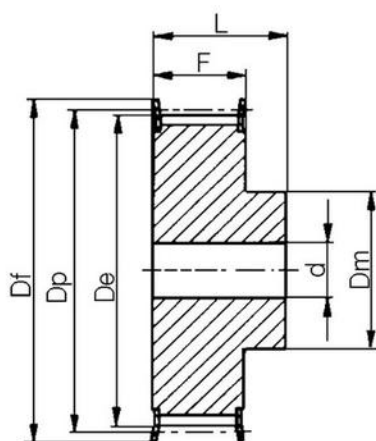

## KUGGREMSHJUL MXL

Kuggremshjul MXL delning 2,032mm

0016MXL025

Kuggremshjul MXL 25

- Standard är förborrade
- Kan även fås kundanpassade
- Kuggremshjul MXL kan bearbetas

### Produktbeskrivning

Kuggremshjul för MXL remmar

## TEKNISK DATA

<b>De</b>	9,84 mm
<b>Df</b>	15 mm
<b>Dm</b>	15 mm
<b>Dp</b>	10,35 mm
<b>F</b>	8,5 mm
<b>L</b>	16 mm
<b>Profil</b>	MXL
<b>Tandantal z</b>	16 st
<b>Vikt</b>	0,01 kg

**6F**

**6SF**

**6WF**

**6WSF**