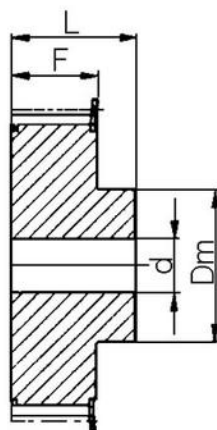

## KUGGREMSHJUL MXL

Kuggremshjul MXL delning 2,032mm

0016MXL025

Kuggremshjul MXL 25

- Standard är förborrade
- Kan även fås kundanpassade
- Kuggremshjul MXL kan bearbetas

## TEKNISK DATA

<b>De</b>	9,84 mm
<b>Df</b>	15 mm
<b>Dm</b>	15 mm
<b>Dp</b>	10,35 mm
<b>F</b>	8,5 mm
<b>L</b>	16 mm
<b>Profil</b>	MXL
<b>Tandantal z</b>	16 st
<b>Vikt</b>	0,01 kg

**6F**

**6SF**

**6WF**

**6WSF**