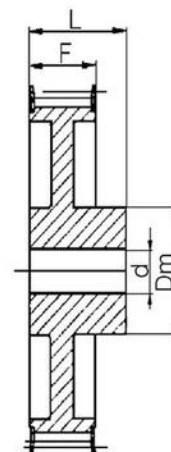

## KUGGREMSHJUL MXL

Kuggremshjul MXL delning 2,032mm

0016MXL025

Kuggremshjul MXL 25

- Standard är förborrade
- Kan även fås kundanpassade
- Kuggremshjul MXL kan bearbetas

## TEKNISK DATA

<b>De</b>	9,84 mm
<b>Df</b>	15 mm
<b>Dm</b>	15 mm
<b>Dp</b>	10,35 mm
<b>F</b>	8,5 mm
<b>L</b>	16 mm
<b>Profil</b>	MXL
<b>Tandantal z</b>	16 st
<b>Vikt</b>	0,01 kg

**6F**

**6SF**

**6WF**

**6WSF**