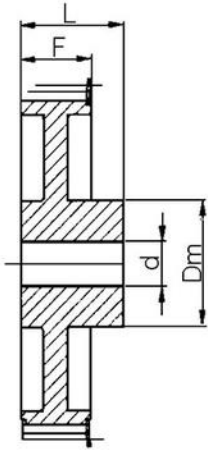

## KUGGREMSHJUL MXL

Kuggremshjul MXL delning 2,032mm

0016MXL025

Kuggremshjul MXL 25

- Standard är förborrade
- Kan även fås kundanpassade
- Kuggremshjul MXL kan bearbetas

## TEKNISK DATA

<b>De</b>	9,84 mm
<b>Df</b>	15 mm
<b>Dm</b>	15 mm
<b>Dp</b>	10,35 mm
<b>F</b>	8,5 mm
<b>L</b>	16 mm
<b>Profil</b>	MXL
<b>Tandantal z</b>	16 st
<b>Vikt</b>	0,01 kg

**6F**

**6SF**

**6WF**

**6WSF**