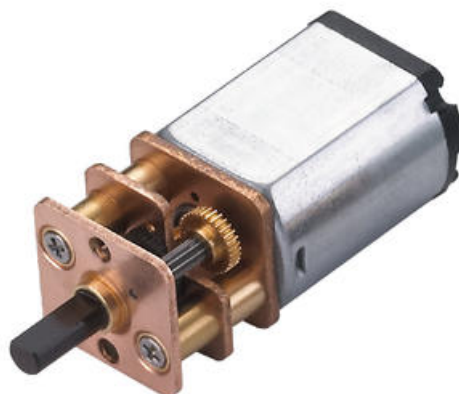

## RA-13WGM

13 mm DC-motor med kuggväxel

RA-13WGM011/10  
RA-13WGM TYPE 01 1:10

- Mycket kompakt byggmått
- Pulsgivare som tillbehör
- Många motorvarianter
- Centrerad axel

### Produktbeskrivning

Kompakt motor/växel kombination med endast 13 mm diameter.

Växeln har högt moment för sin storlek.

Kan fås med olika motorspänningar, går även att få med en pulsgivare monterad med en eller två kanaler.

Ofta använd kombination för lås, miniatyrutrustning, automatisering, medicinska tillämpningar, handverktyg, instrument m.m.