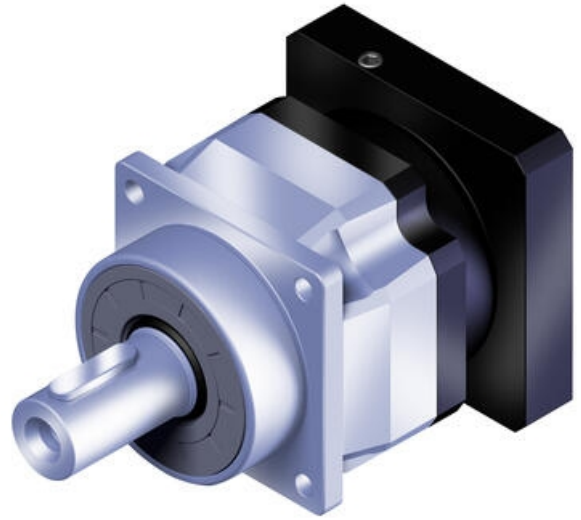

PLANETVÄXEL AFX

Planetväxel höghastighet

AFX042

Planetväxel högprecision

- Låg värmeutveckling
- Hög precision
- Snedskurna drev
- Skyddsklass IP65

Produktbeskrivning

Planetväxlar tillverkade i rostfritt stål som har väldigt hög precision med låga glapp.
6 storlekar, 42-180 mm, slät- eller kilspårsaxel.

AFX är en high speed variant av AF, lager och tätningar anpassade för kontinuerlig drift.

AFX-växlarna i finns även i vinklat utförande (AFXR).