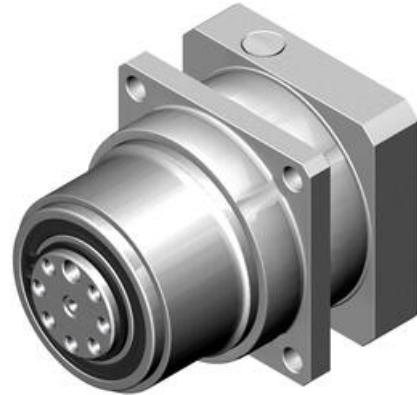

### Servoväxel

PL070  
Planetväxel PL-serien

- Hög verkningsgrad
- Rakskurna drev
- Låg vikt
- Anpassad för remdrift

### Produktbeskrivning

Remhjul för de vanligaste förekommande delningarna finns som tillval.  
En kompakt serie enklare planetväxlar med rakskurna drev.  
Växelhuset i stål med gavlar i aluminium håller nere både produktens vikt och pris.