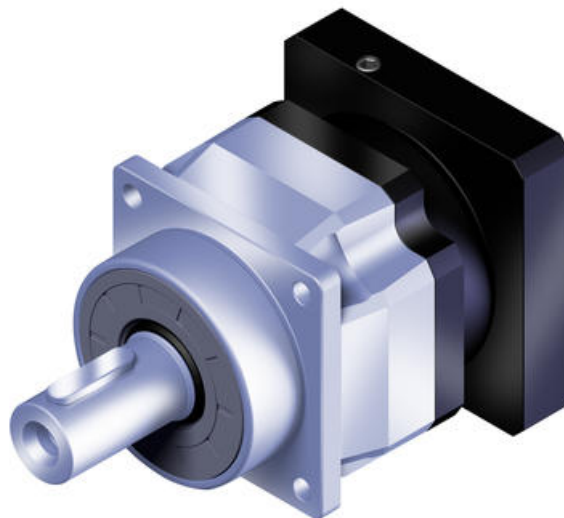

PLANETVÄXEL AFX

Planetväxel höghastighet

AFX042

Planetväxel högprecision

- Låg värmeutveckling
- Hög precision
- Snedskurna drev
- Skyddsklass IP65

Produktbeskrivning

Planetväxlar tillverkade i rostfritt stål som har väldigt hög precision med låga glapp.
6 storlekar, 42-180 mm, slät- eller kilspårsaxel.

AFX är en high speed variant av AF, lager och tätningar anpassade för kontinuerlig drift.

AFX-växlarna i finns även i vinklat utförande (AFXR).