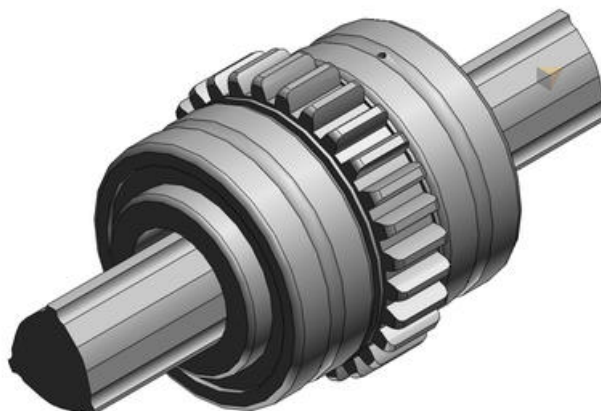

### Splinesaxlar

#### LBG 20

- Kompakt och Lätt
- Klarar av högt vridmoment
- Hög styvhet
- Tystgående och snabb

#### Produktbeskrivning

Roterande momentkylbussning som är baserad på modell LBR, försedd med utvändiga kuggar på flänsen

## TEKNISK DATA

<b>Dynamisk last</b>	9,4 kN
<b>Längd</b>	60 mm
<b>Statisk last</b>	20,1 kN
<b>Ytterdiameter</b>	30 mm